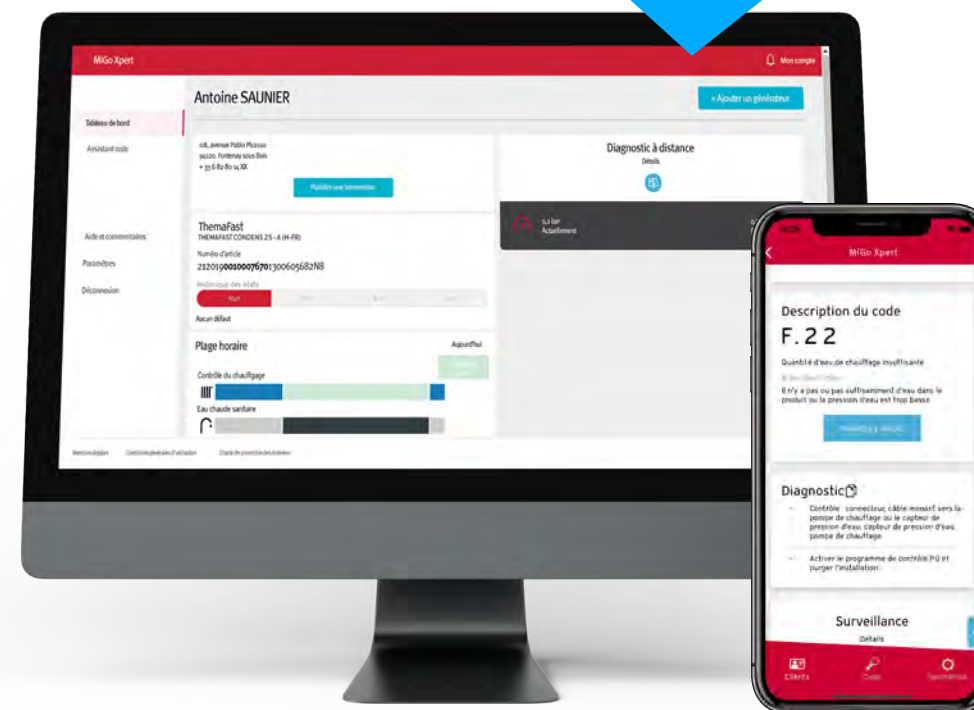

Découvrez MiGo Xpert

Supervision d'un parc de générateurs connectés, en option avec la passerelle de connectivité Wi-Fi MiGo Link

En tant que SAV, je souhaite proposer **une offre de télédiagnostic et de télémaintenance**, à mes clients équipés d'une solution connectée Saunier Duval.

Découvrez le site Internet et l'app MiGo Xpert

- Statut en temps réel du parc connecté sous contrat
- Notification qualifiée par e-mail en cas de panne et historique des 10 derniers défauts
- **Lecture à distance des principaux paramètres de maintenance** : pression du réseau d'eau, température de départ et de retour chauffage, etc.
- **Modification à distance des principaux paramètres du régulateur** : courbe de chauffe, température de consigne ECS, programmes horaires, mode du générateur, etc.

Connectez-vous avec vos identifiants Espace Pro!

Je dispose d'un mode Démo !

Rendez-vous sur migoxpert.saunierduval.com

Le +
MiGo Xpert

Traduction du code défaut, même sur un générateur non connecté !