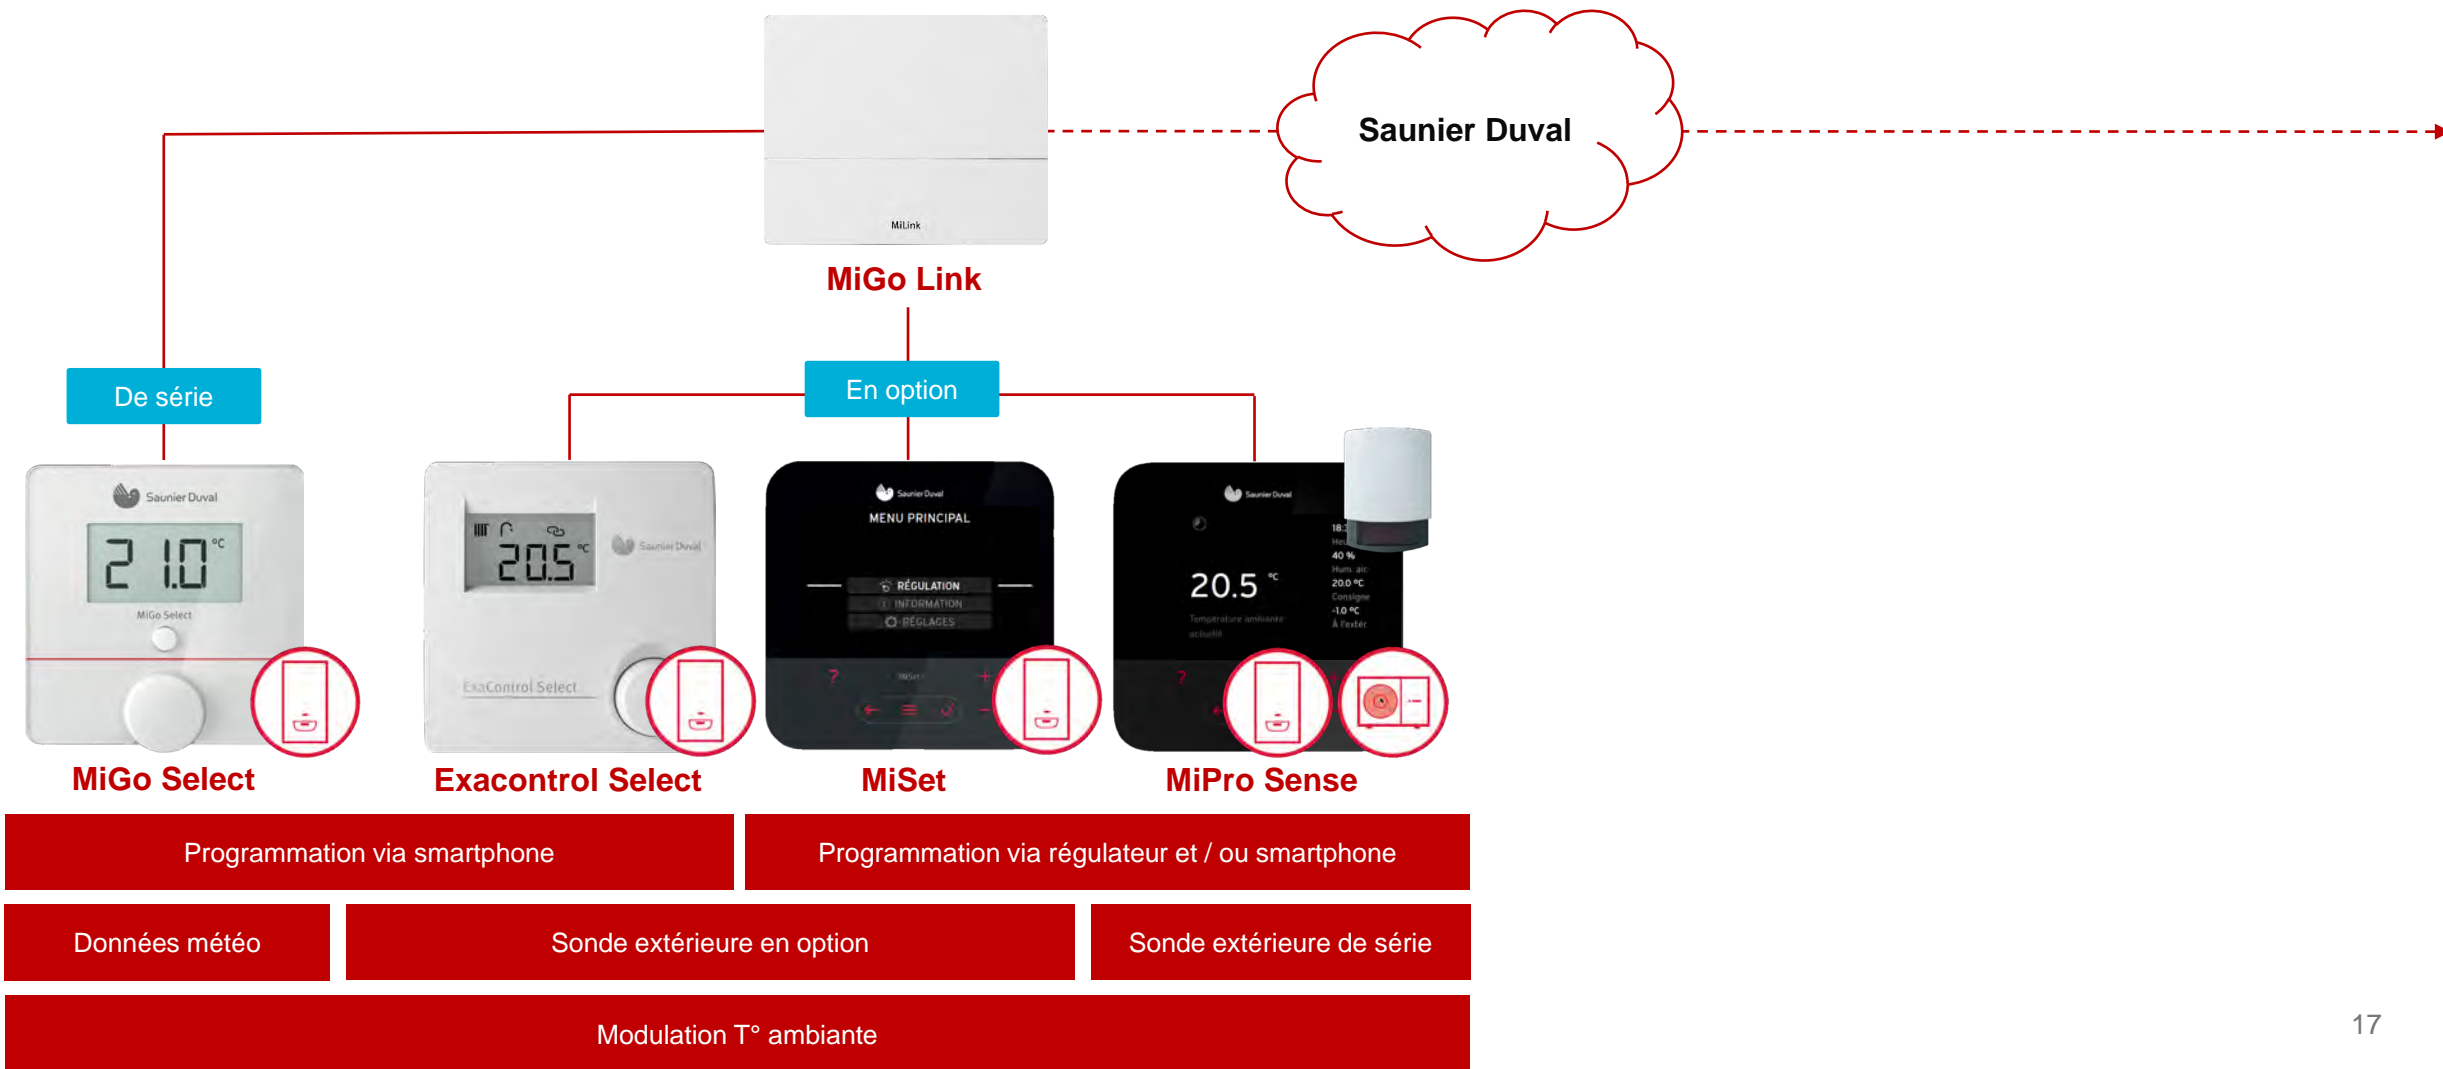

Bien comprendre l'offre de connectivité Saunier Duval

Aperçu des générateurs & régulateurs connectables ou connectés en un coup d'œil