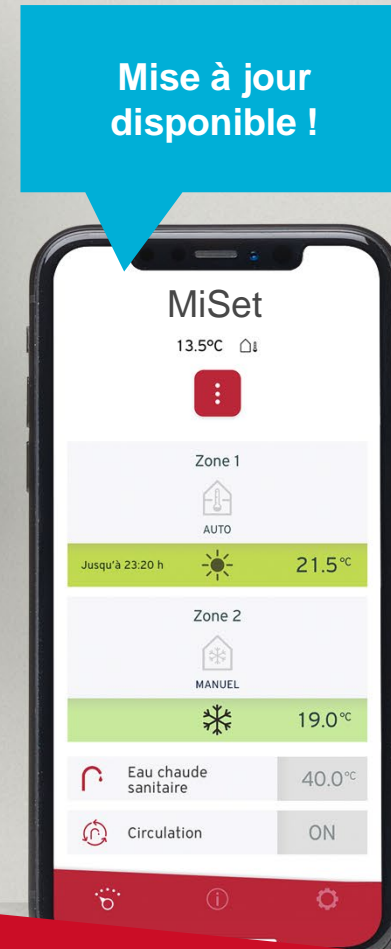

Quid ancienne passerelle MiLink V3

Quelles mises à jour à venir?