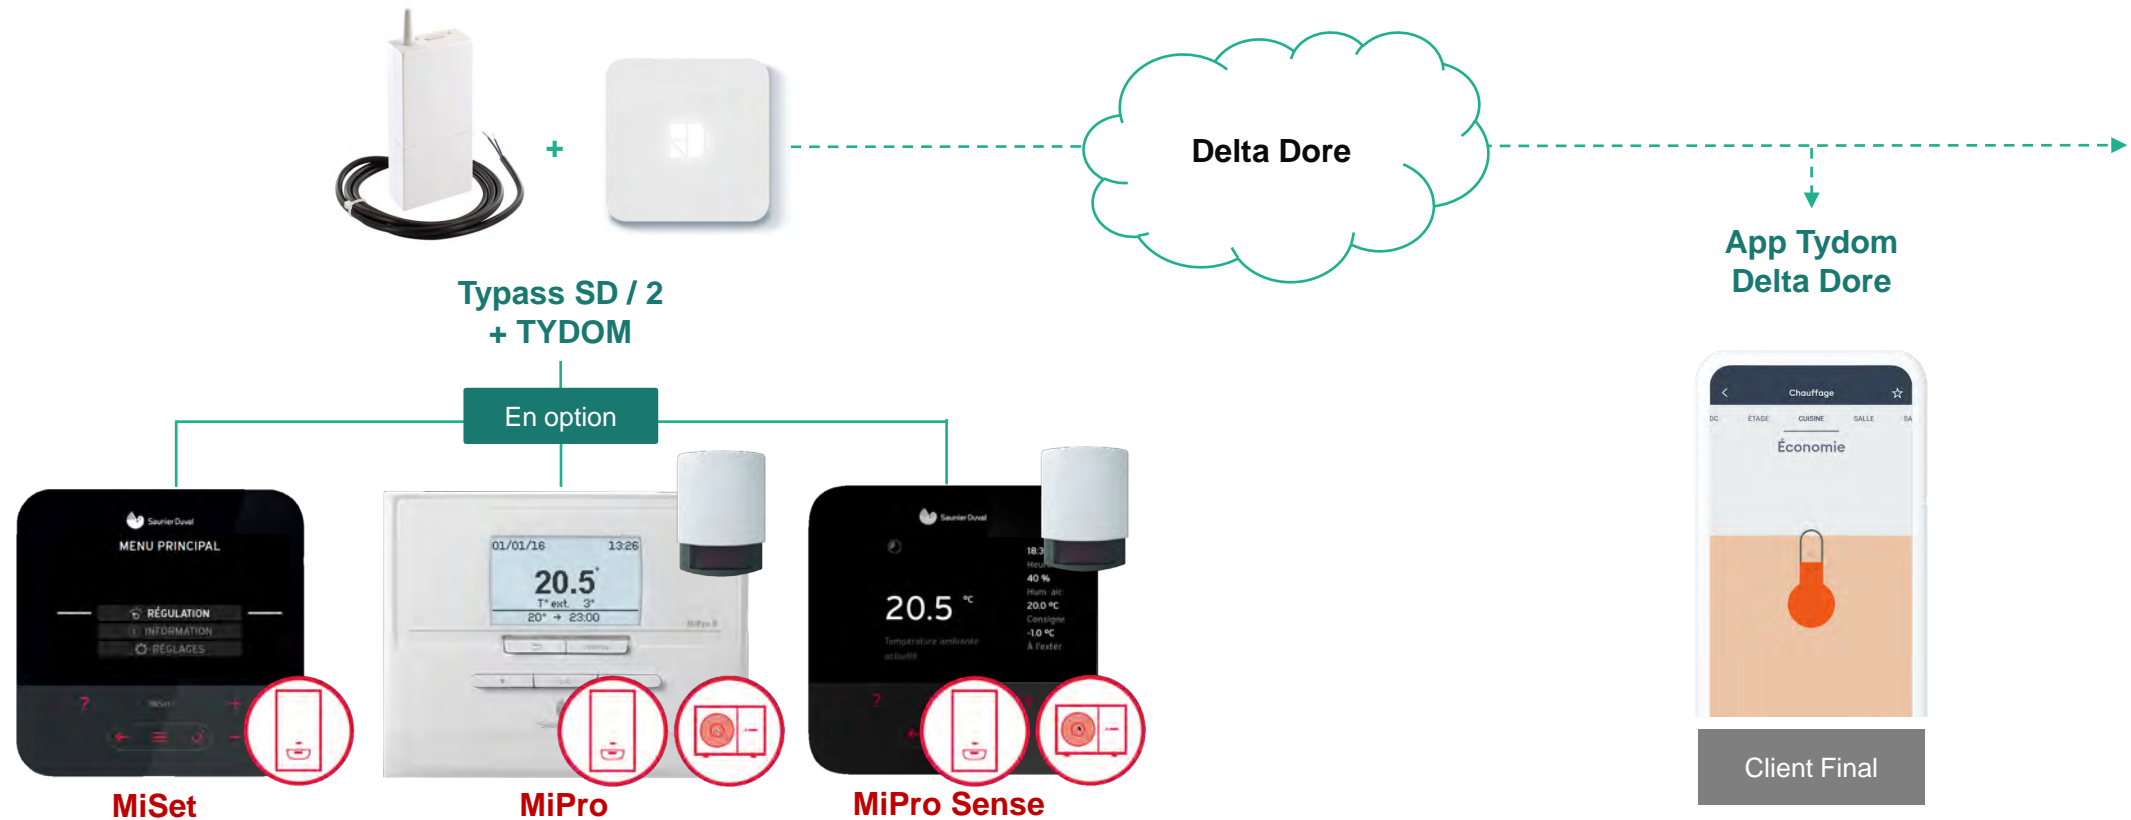

Bien comprendre l'offre de connectivité Delta Dore x Saunier Duval

Aperçu en un coup d'œil