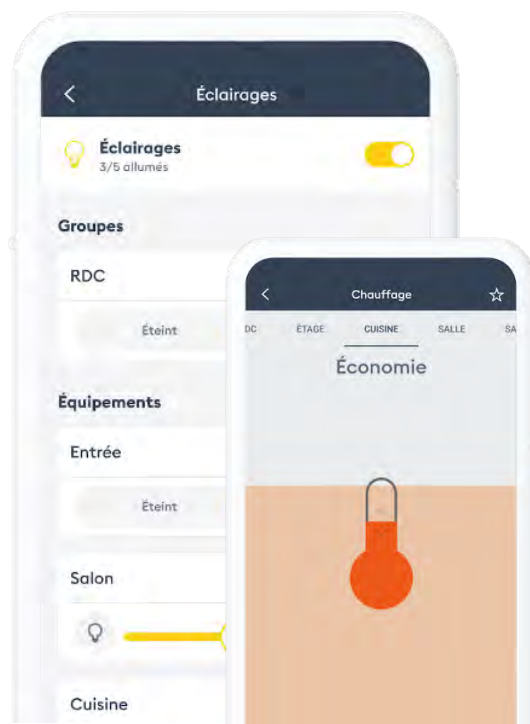

Découvrez Typass SD / 2

Saunier Duval intègre le logement connecté Delta Dore

En tant que **particulier ou CMI partenaire de Delta Dore**, je souhaite intégrer pleinement mes installations PAC et chaudières Saunier Duval, dans les écosystèmes TYWATT et / ou TYDOM de Delta Dore.

- Compatible toutes PAC et chaudières eBus
- En option avec MiSet, MiPro et MiPro Sense
- Gestion de un à trois circuits de chauffage
- Compatible avec TYWATT de Delta Dore
- Compatible avec TYDOM de Delta Dore

Typass SD / 2 est un accessoire commercialisé par Delta Dore uniquement