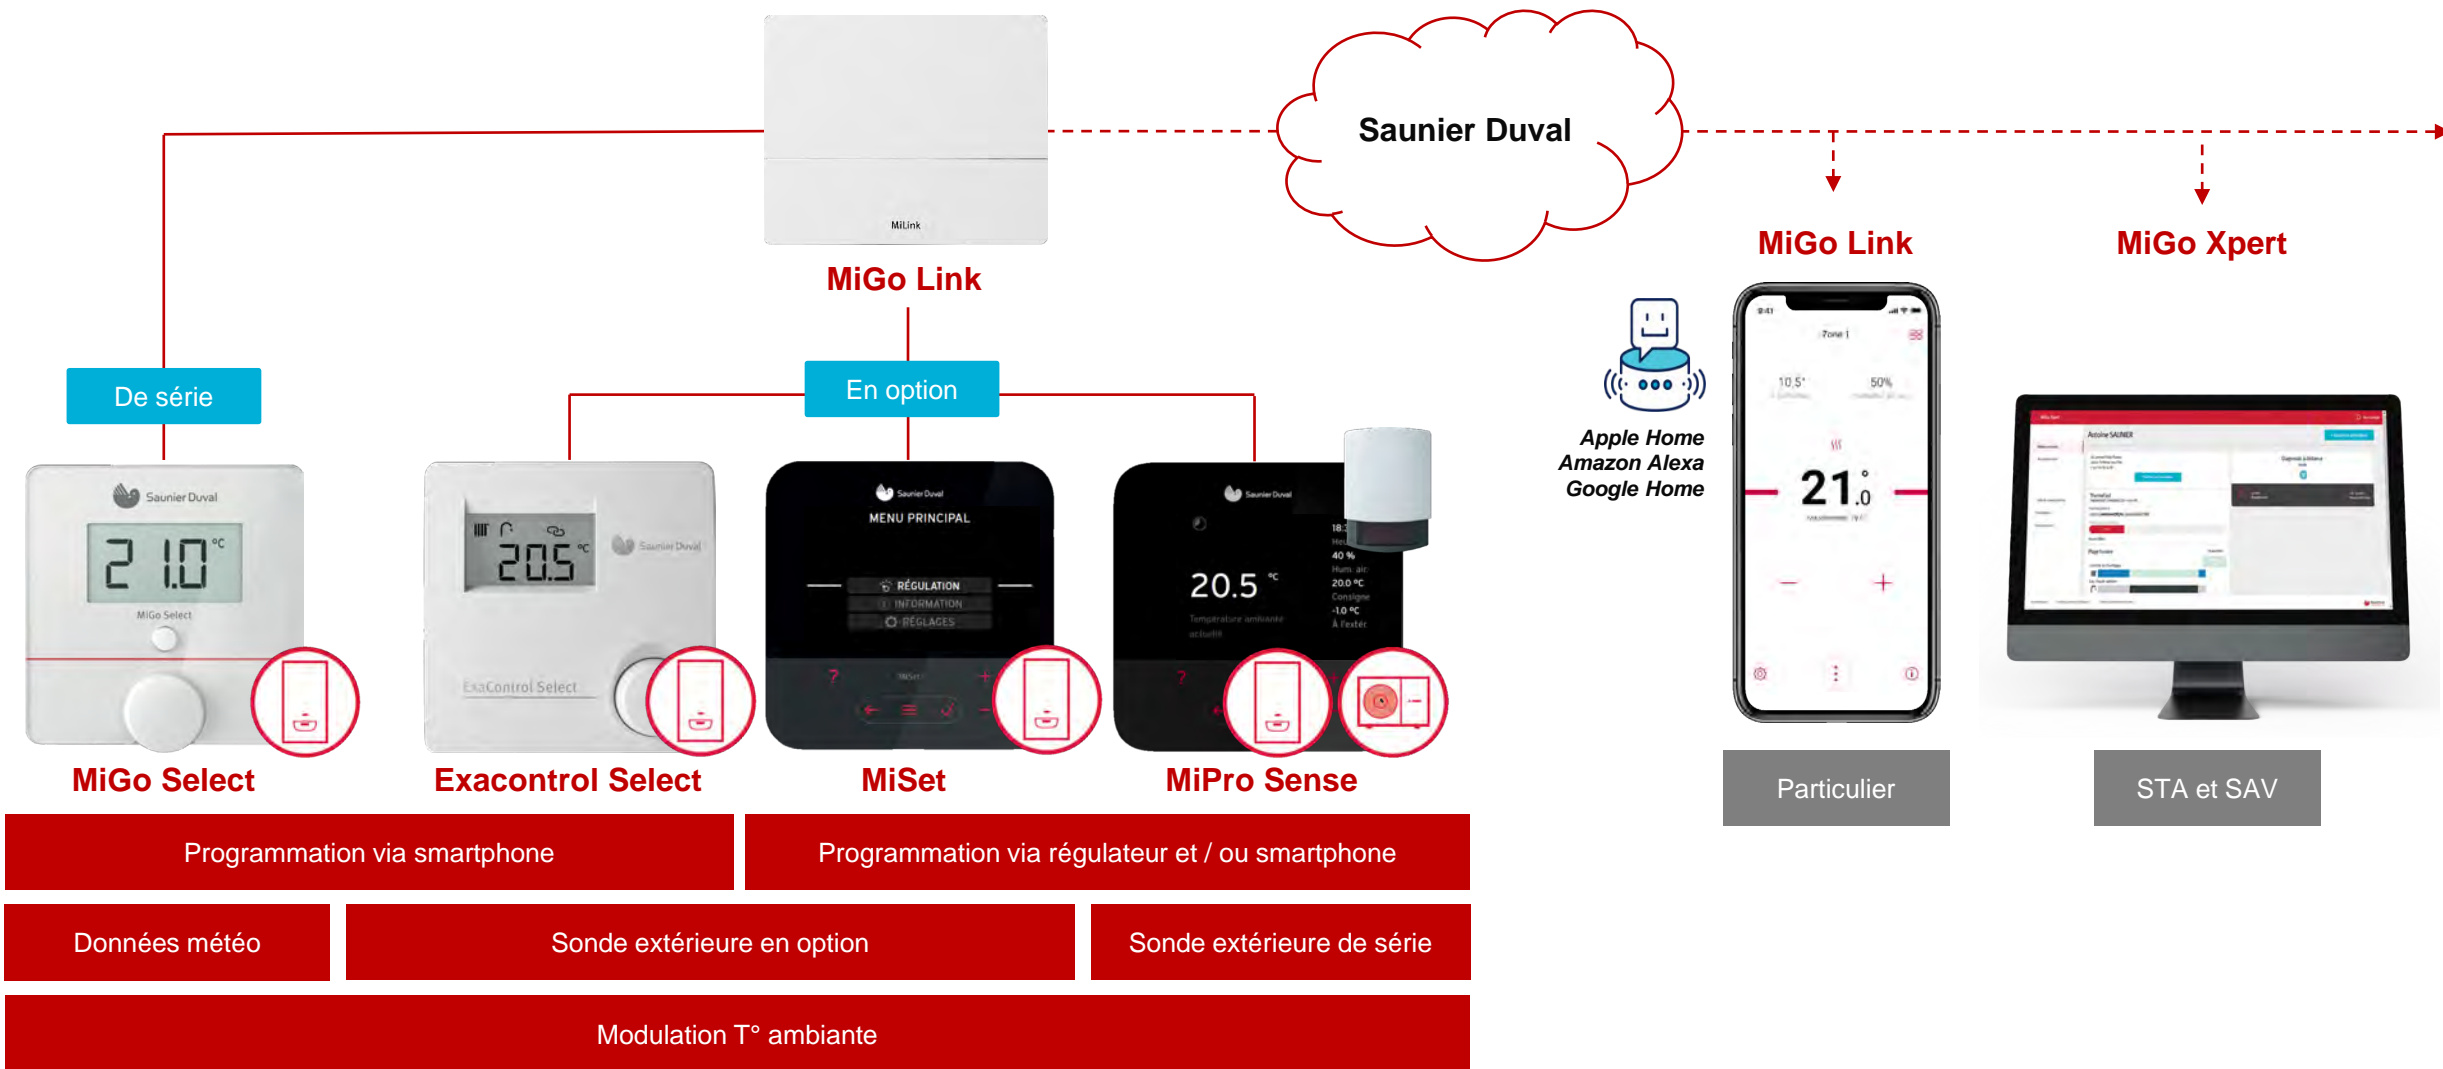

## Bien comprendre l'offre de connectivité Saunier Duval

Rappel des systèmes connectables

Toutes  
pompes à chaleur

**OU**

Toutes  
chaudières eBus

**+**

Un régulateur  
Exacontrol Select, MiSet,  
MiPro Sense ou MiGo Select

**+**

Une passerelle Wi-Fi  
MiGo Link<sup>(1)</sup>

(1) La passerelle Wi-Fi MiGo Link est livrée de série avec le régulateur connecté MiGo Select

# Bien comprendre l'offre de connectivité Saunier Duval

Aperçu de l'offre Produits & Services de connectivité en un coup d'œil

# Bien comprendre l'offre de connectivité Saunier Duval

Une gamme profonde, qui répond à tous les projets !

	T° ambiante & Sonde ext.	Prog. via régulateur & smartphone
	<b>3 circuits</b>	<b>Chaudière &amp; PAC</b>
	T° ambiante & Sonde ext.	Prog. via régulateur & smartphone
	T° ambiante & <b>Données météo</b>	Prog. et suivi des consos via App
	T° ambiante & Sonde ext.	Prog. et suivi des consos via App