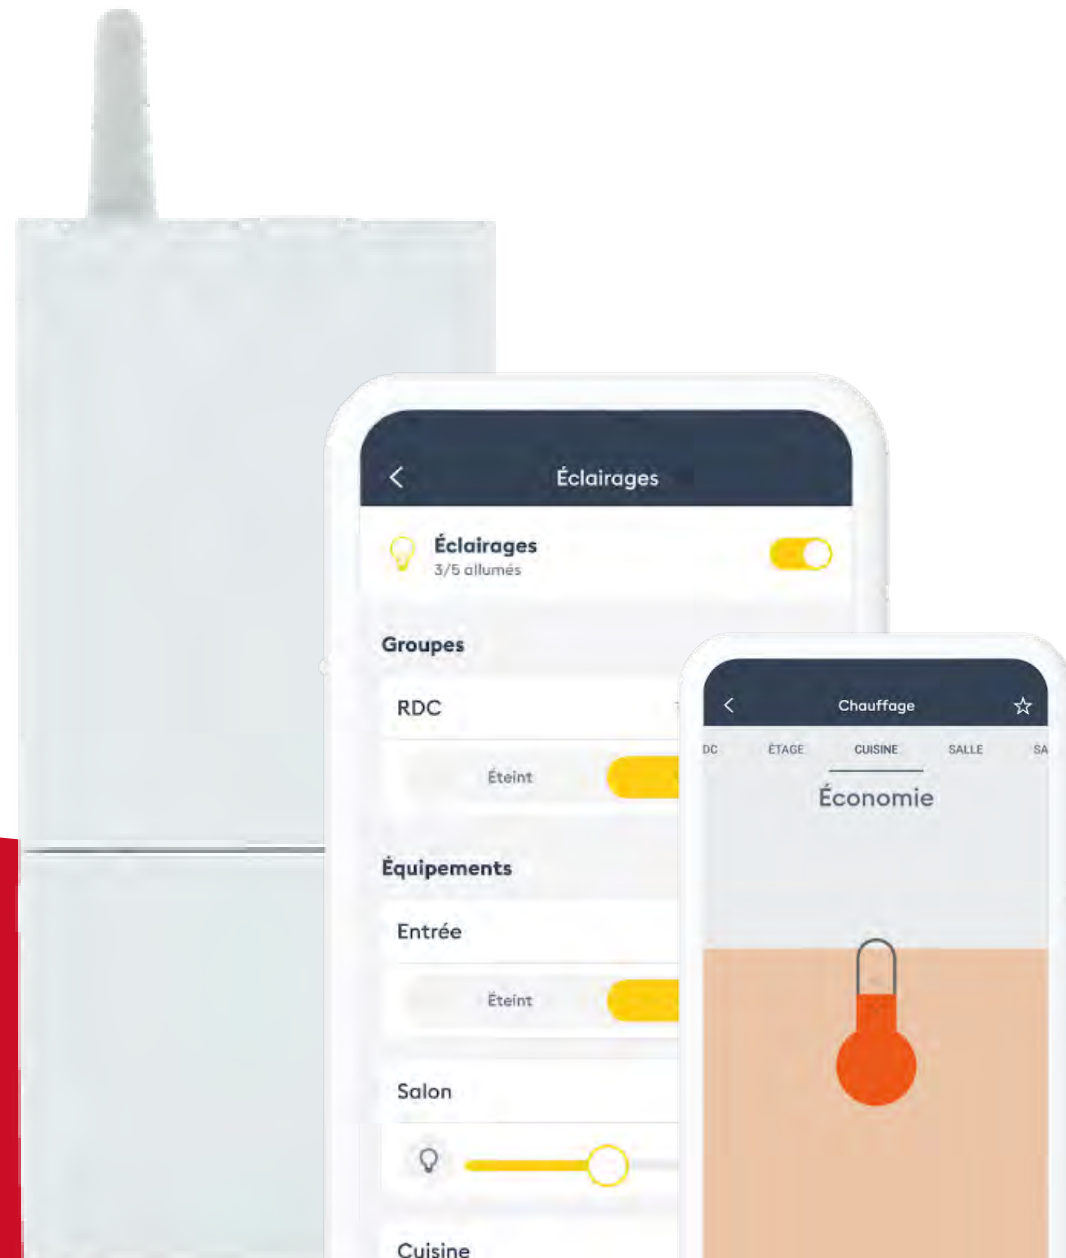

# Bien comprendre l'offre de connectivité Saunier Duval

Une gamme profonde, qui répond à tous les projets !

	T° ambiante & Sonde ext.	Prog. via régulateur & smartphone
	<b>3 circuits</b>	<b>Chaudière &amp; PAC</b>
	T° ambiante & Sonde ext.	Prog. via régulateur & smartphone
	T° ambiante & <b>Données météo</b>	Prog. et suivi des consos via App
	T° ambiante & Sonde ext.	Prog. et suivi des consos via App

Exacontrol Select

MiGo Select

MiSet

MiPro Sense

€      €€      €€€      €€€€

Smart is the new power

## Quid de Delta Dore

Saunier Duval intègre le logement connecté Delta Dore