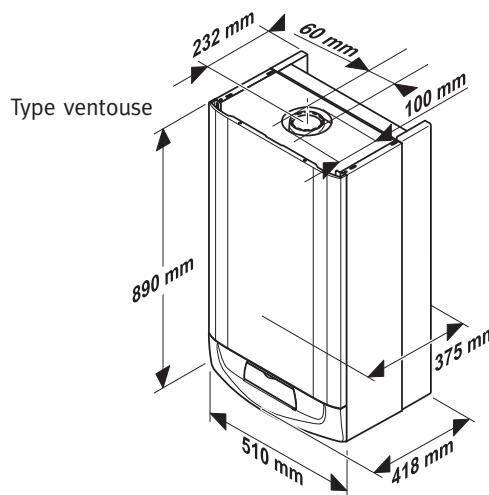

Modèles	ISOSPLIT				
	C 28 E	C 24 EV	C 35 E	F 30 E H-MOD	F 35 E H-MOD
Puissance nominale chauffage (kW)	28	24	35	30	35
Puissance nominale sanitaire (kW)	28	24	35	30	35
Rendement utile (%)	90	89,5	90	91	91
Mode d'évacuation	Cheminée	VMC	Cheminée	Ventouse	Ventouse
Poids net/brut (kg)	41/45	41/45	47/52	46/50	51/55

LIGNE CONSEIL PARTICULIERS

N° Indigo 0820 20 0821

0,09 € TTC / MN

Du lundi au vendredi de 8h à 18h00

Saunier Duval Eau Chaude Chauffage France

"Le Technipole" - 8, avenue Pablo Picasso - 94132 Fontenay-sous-Bois cedex - France
Téléphone : 01 49 74 11 11 - Télécopie : 01 48 76 89 32

Site Internet : www.saunierduval.fr

VAILLANT GROUP

Saunier Duval