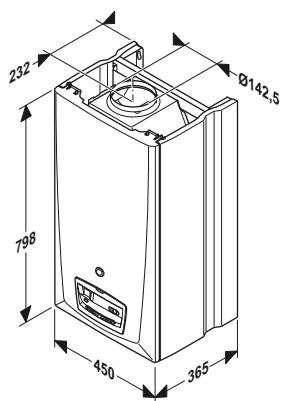

Thema

• Version Cheminée : C 25 E