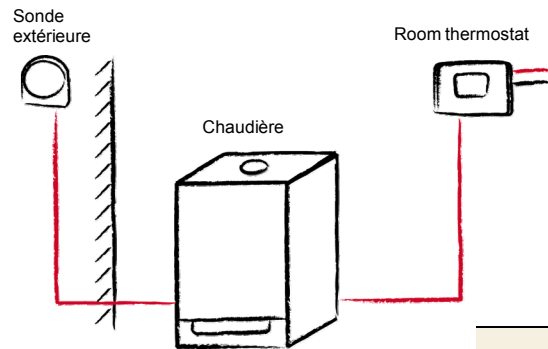

COMPATIBILITÉ DES THERMOSTATS D'AMBIANCE POUR LES CHAUDIÈRES FRANCE

Thermostats d'ambiance filaires

Thermostats d'ambiance sans fil

Sonde extérieure

Autres accessoires

		CONDENS boilers								NON CONDENS boilers						
		1	2	3	4	5	6	7	8	9	10	11	12	13	14	15
		Thema Condens	Thema AS Condens	ThemaPlus Condens	Isosplit Condens	Isolfast 21 Condens	Isomax Condens	Isotwin Condens	Duotwin Condens	ThemaClassic	Thema	Thema AS	ThemaPlus	Isosplit	Isomax	Isotwin
Année		2010	2010	2010	2004	2010	2010	2010	2007	2002	2002	2002	2002	2003	2007	2007
Communication carte principale		Ebus	Ebus	Ebus	H2bus	Ebus	Ebus	Ebus	Ebus	H2bus	H2bus	H2bus	H2bus	H2bus	Ebus	Ebus
Thermostats d'ambiance filaires	SD 2000	08605700	C	C	C	C	C	C	C	C	C	C	C			C
	Exacontrol 1	A2014000	B	B	B	B	B	B	B	B	B	B	B			B
	Exacontrol E	0020017839	B+	B+	B+	B	B+	B+	B+	B+	B+	B+	B+			B+
	Exacontrol 7	0020017835	B	B	B	B	B	B	B	B	B	B	B			B
Thermostats d'ambiance sans fil	Exacontrol E7 C	0020118071	A	A	A	A	A	A	A	A*	A*	A*	A*			A
	Exacontrol 7 RADIO	0020017836	B	B	B	B	B	B	B	B	B	B	B			B
	TA2	A2013900				x								x		
	Exacontrol E7 R B	0020049691	A	A	A	A	A	A	A	A*	A*	A*	A*			A
Sonde extérieure	Exacontrol E7 R C	0020118072	A	A	A	A	A	A	A	A*	A*	A*	A*			A
	Sonde extérieure câble H2bus	A2002400								x	x	x	x			
	Sonde extérieure câble e-BUS	0020012393	x	x	x		x	x	x							x
	Sonde extérieure radio ISO 2003	A2015200				x								x	x	
Autres accessoires	Sonde extérieure radio e-BUS	0020082651	*	*	*		*	*	*	*	*	*	*			*
	Exadial	08670700	x	x	x	x	x	x	x	x	x	x	x	x	x	x
	Relais Radio	A2015100				x								x		
	Carte option hotte	A2037201								x	x	x	x	x	x	x
	Carte option	S1031300				x				x	x	x	x	x	x	
Carte multi options	0020045084	x	x	x		x	x	x						x	x	

Niveau de performance:

- A = Intègre la modulation de température et la programmation des plages de fonctionnement
- B+ = Intègre la modulation de température mais n'est pas programmable
- B = Intègre la programmation mais pas la modulation de température
- C = Contact ON / OFF et pas de programmation