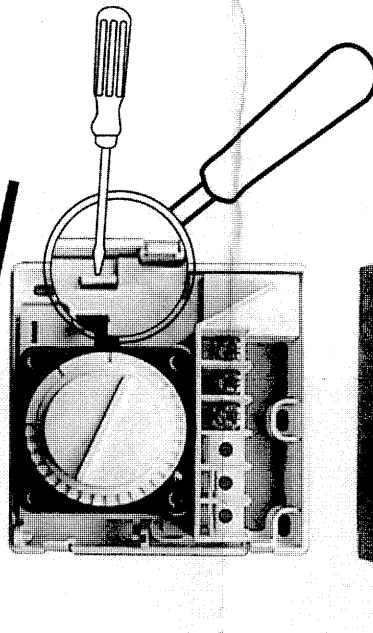

**Saunier Duval**

**sd 2000**

Fr Thermostat d'ambiance à membrane  
 De Raumthermostat mit Membran  
 Eng Gas bellow roomthermostat

- Limitation de la plage de température
- Bereichseinstellungsstifte
- Limitation of temperature range
- Limitazione del campo di temperatura
- Limitación de escala de temperatura
- Δυνατότητα περιορισμού του εύρους ρύθμισης θερμοκρασίας.
- Sääntöalueen rajoitus
- Begränsning av temperaturinställningen
- Begrenzing van het temperatuurbereik
- Ograniczenie zakresu temperatury
- Vymezení rozsahu teplot