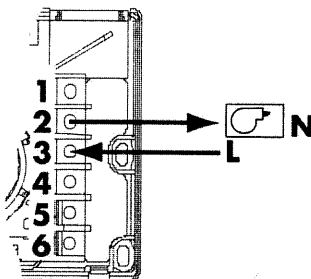

**Saunier Duval**

**sd 2000**

Fr Thermostat d'ambiance à membrane  
 De Raumthermostat mit Membran  
 Eng Gas bellow roomthermostat

- Limitation de la plage de température
- Bereichseinstellungsstifte
- Limitation of temperature range
- Limitazione del campo di temperatura
- Limitación de escala de temperatura
- Δυνατότητα περιορισμού του εύρους ρύθμισης θερμοκρασίας.
- Sääntöalueen rajoitus
- Begränsning av temperaturinställningen
- Begrenzing van het temperatuurbereik
- Ograniczenie zakresu temperatury
- Vymezení rozsahu teplot