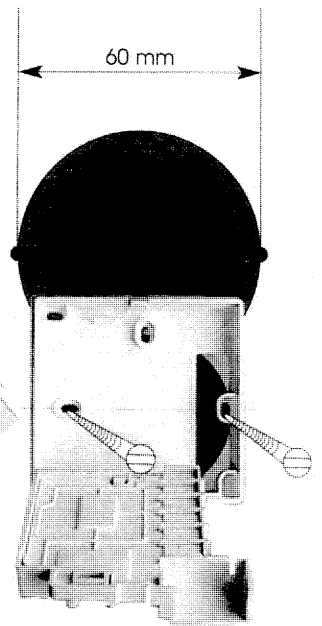

**Saunier Duval**

**sd 2000**

Fr Thermostat d'ambiance à membrane  
 De Raumthermostat mit Membran  
 Eng Gas bellow roomthermostat

- Limitation de la plage de température
- Bereichseinstellungsstifte
- Limitation of temperature range
- Limitazione del campo di temperatura
- Limitación de escala de temperatura
- Δυνατότητα περιορισμού του εύρους ρύθμισης θερμοκρασίας.
- Sääntöalueen rajoitus
- Begränsning av temperaturinställningen
- Begrenzing van het temperatuurbereik
- Ograniczenie zakresu temperatury
- Vymezení rozsahu teplot