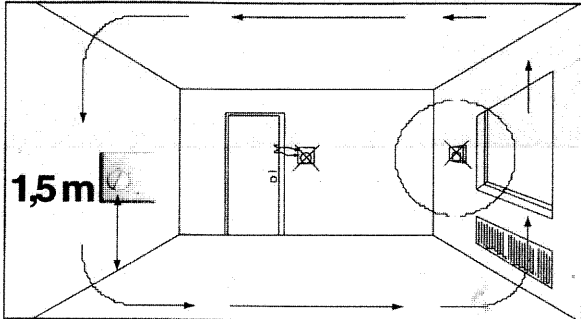

**Saunier Duval**

**sd 2000**

Fr Thermostat d'ambiance à membrane  
 De Raumthermostat mit Membran  
 Eng Gas bellow roomthermostat

- Limitation de la plage de température
- Bereichseinstellungsstifte
- Limitation of temperature range
- Limitazione del campo di temperatura
- Limitación de escala de temperatura
- Δυνατότητα περιορισμού του εύρους ρύθμισης θερμοκρασίας.
- Sääntöalueen rajoitus
- Begränsning av temperaturinställningen
- Begrenzing van het temperatuurbereik
- Ograniczenie zakresu temperatury
- Vymezení rozsahu teplot