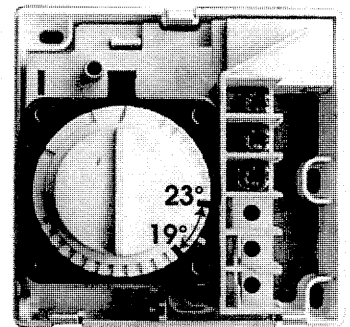

**Saunier Duval**

**sd 2000**

Fr Thermostat d'ambiance à membrane  
 De Raumthermostat mit Membran  
 Eng Gas bellow roomthermostat

- Limitation de la plage de température
- Bereichseinstellungsstifte
- Limitation of temperature range
- Limitazione del campo di temperatura
- Limitación de escala de temperatura
- Δυνατότητα περιορισμού του εύρους ρύθμισης θερμοκρασίας.
- Sääntöalueen rajoitus
- Begränsning av temperaturinställningen
- Begrenzing van het temperatuurbereik
- Ograniczenie zakresu temperatury
- Vymezení rozsahu teplot

+8°C > T > +30°C  
 ΔT = 0,8°K  
 IP 30 □