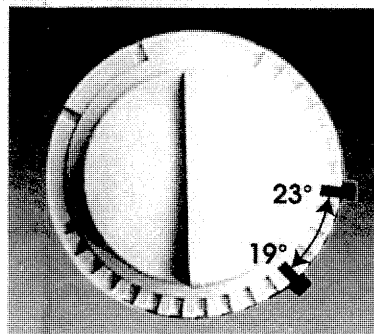

**Saunier Duval**

**sd 2000**

Fr Thermostat d'ambiance à membrane  
 De Raumthermostat mit Membran  
 Eng Gas bellow roomthermostat

- Limitation de la plage de température
- Bereichseinstellungsstifte
- Limitation of temperature range
- Limitazione del campo di temperatura
- Limitación de escala de temperatura
- Δυνατότητα περιορισμού του εύρους ρύθμισης θερμοκρασίας.
- Sääntöalueen rajoitus
- Begränsning av temperaturinställningen
- Begrenzing van het temperatuurbereik
- Ograniczenie zakresu temperatury
- Vymezení rozsahu teplot

+8°C > T > +30°C  
 ΔT = 0,8°K  
 IP 30 □